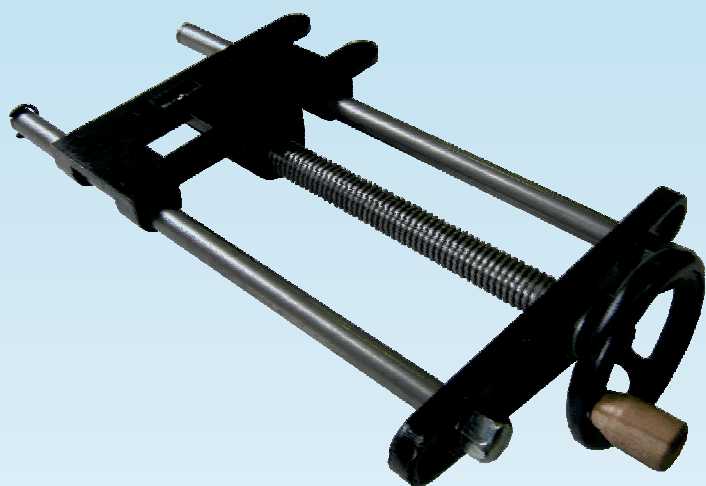

YORK®

**NOVINKY
NEWS**

MOXON US „SPEED WHEELS“

„rychlá kola“

Moxon US500

Moxon US500

- hoblicová vřetena - rychlá kola s délkou závitu 240 nebo 500 mm
- typ Moxon US500 - s upínacím dřevem
- typ US500 - bez upínacích dřev
- typ Moxon WH500 - s upínacím dřevem - rychlá kola doplněna otočnou rukojetí - možnost použití rukojeti i pro ostatní typy

Moxon US500

- workbench spindles - speed wheels with a thread length of 240 or 500 mm
- type Moxon US500 - with clamping wood
- type US500 - without wood clamps
- type Moxon WH500 - with clamping wood - speed wheels with handle - possibility of using the handle also for other types

MOXON US „SPEED WHEELS“

„rychlá kola“

typ WH (HV510WH, HV515WH, HV516WH)

- hlavice **T** pro dřevěnou rukojeť nahrazena upínacím rychlým kolem s rukojetí
- možnost použití i pro ostatní typy HV

type WH (HV510WH, HV515WH, HV516WH)

- head **T** for the wooden handle replaced clamping fast wheel with handle
- can be used for other HV types

WH